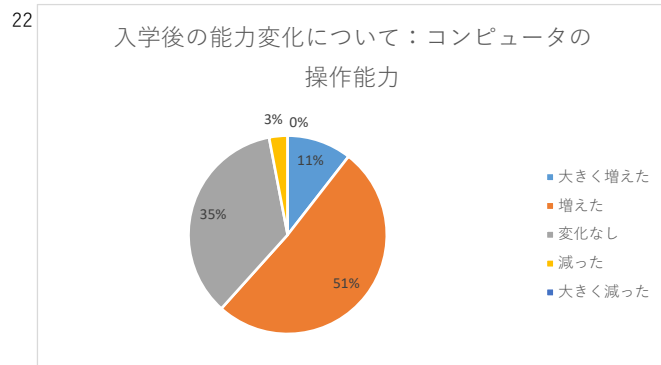

白梅学園大学 学修経験に関するアンケート 2023年度1年次調査集計結果

実施時期：2023年10月
 実施方法：ポータルサイトによるWeb回答。
 実施対象：大学学部1年生
 集計件数：学部133件（対象者数：207名 回答率：64.3%）

白梅学園大学 学修経験に関するアンケート 2023年度1年次調査集計結果

実施時期：2023年10月
 実施方法：ポータルサイトによるWeb回答。
 実施対象：大学学部1年生
 集計件数：学部133件（対象者数：207名 回答率：64.3%）

白梅学園大学 学修経験に関するアンケート 2023年度1年次調査集計結果

実施時期：2023年10月
 実施方法：ポータルサイトによるWeb回答。
 実施対象：大学学部1年生
 集計件数：学部133件（対象者数：207名 回答率：64.3%）

25

大学生活への適応について：大学教員と顔見知りになる

26

大学生活への適応について：他の学生との友情を深める

27

学教育への満足度：日常の関心事と授業内容との関連