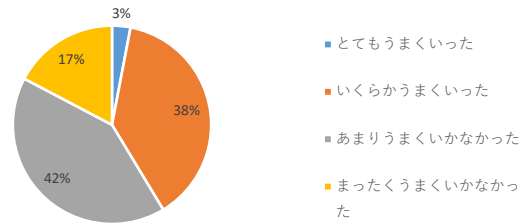

白梅学園大学 学修経験に関するアンケート 2023年度1年次調査集計結果

実施時期：2023年10月
 実施方法：ポータルサイトによるWeb回答。
 実施対象：大学学部1年生
 集計件数：学部133件（対象者数：207名 回答率：64.3%）

25

大学生活への適応について：大学教員と顔見知りになる

26

大学生活への適応について：他の学生との友情を深める

27

学教育への満足度：日常の関心事と授業内容との関連

28

大学教育への満足度：将来の仕事と授業内容の結びつき

29

大学教育への満足度：教員と話をする機会

30

大学教育への満足度：学習支援や個別の学習指導

白梅学園大学 学修経験に関するアンケート 2023年度1年次調査集計結果

実施時期：2023年10月
 実施方法：ポータルサイトによるWeb回答。
 実施対象：大学学部1年生
 集計件数：学部133件（対象者数：207名 回答率：64.3%）