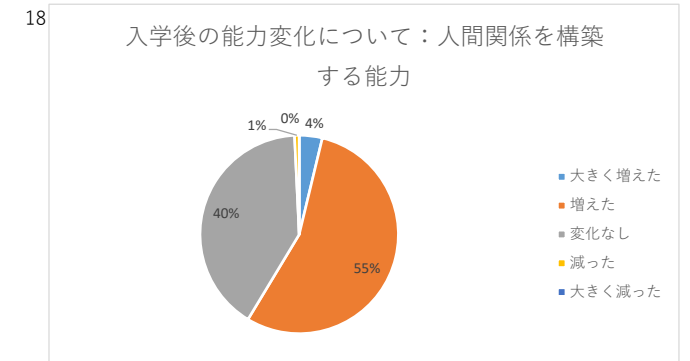

白梅学園大学 学修経験に関するアンケート 2023年度1年次調査集計結果

実施時期：2023年10月
 実施方法：ポータルサイトによるWeb回答。
 実施対象：大学学部1年生
 集計件数：学部133件（対象者数：207名 回答率：64.3%）

白梅学園大学 学修経験に関するアンケート 2023年度1年次調査集計結果

実施時期：2023年10月
 実施方法：ポータルサイトによるWeb回答。
 実施対象：大学学部1年生
 集計件数：学部133件（対象者数：207名 回答率：64.3%）

白梅学園大学 学修経験に関するアンケート 2023年度1年次調査集計結果

実施時期：2023年10月
 実施方法：ポータルサイトによるWeb回答。
 実施対象：大学学部1年生
 集計件数：学部133件（対象者数：207名 回答率：64.3%）

25

大学生活への適応について：大学教員と顔見知りになる

26

大学生活への適応について：他の学生との友情を深める

27

学教育への満足度：日常の関心事と授業内容との関連