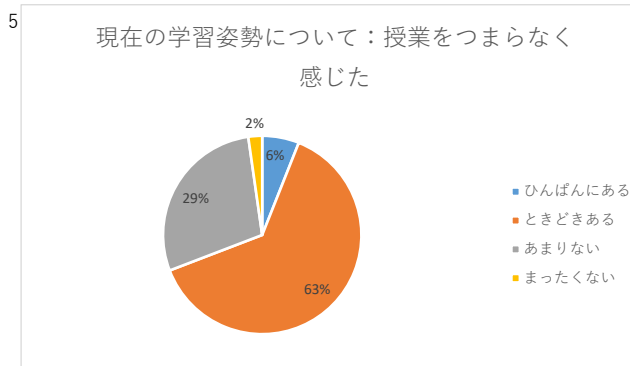

白梅学園大学 学修経験に関するアンケート 2023年度1年次調査集計結果

実施時期：2023年10月
 実施方法：ポータルサイトによるWeb回答。
 実施対象：大学学部1年生
 集計件数：学部133件（対象者数：207名 回答率：64.3%）

白梅学園大学 学修経験に関するアンケート 2023年度1年次調査集計結果

実施時期：2023年10月
 実施方法：ポータルサイトによるWeb回答。
 実施対象：大学学部1年生
 集計件数：学部133件（対象者数：207名 回答率：64.3%）

白梅学園大学 学修経験に関するアンケート 2023年度1年次調査集計結果

実施時期：2023年10月
 実施方法：ポータルサイトによるWeb回答。
 実施対象：大学学部1年生
 集計件数：学部133件（対象者数：207名 回答率：64.3%）

25

大学生活への適応について：大学教員と顔見知りになる

26

大学生活への適応について：他の学生との友情を深める

27

学教育への満足度：日常の関心事と授業内容との関連