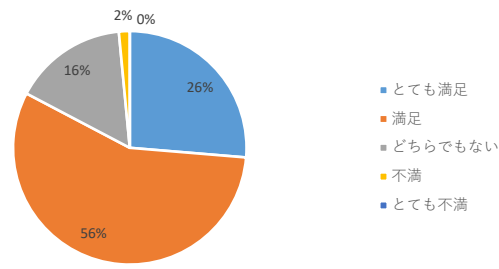

白梅学園大学 学修経験に関するアンケート 2023年度1年次調査集計結果

実施時期：2023年10月
 実施方法：ポータルサイトによるWeb回答。
 実施対象：大学学部1年生
 集計件数：学部133件（対象者数：207名 回答率：64.3%）

白梅学園大学 学修経験に関するアンケート 2023年度1年次調査集計結果

実施時期：2023年10月
 実施方法：ポータルサイトによるWeb回答。
 実施対象：大学学部1年生
 集計件数：学部133件（対象者数：207名 回答率：64.3%）

白梅学園大学 学修経験に関するアンケート 2023年度1年次調査集計結果

実施時期：2023年10月
 実施方法：ポータルサイトによるWeb回答。
 実施対象：大学学部1年生
 集計件数：学部133件（対象者数：207名 回答率：64.3%）

25

大学生活への適応について：大学教員と顔見知りになる

26

大学生活への適応について：他の学生との友情を深める

27

学教育への満足度：日常の関心事と授業内容との関連

28

大学教育への満足度：将来の仕事と授業内容の結びつき

29

大学教育への満足度：教員と話をする機会

30

大学教育への満足度：学習支援や個別の学習指導

白梅学園大学 学修経験に関するアンケート 2023年度1年次調査集計結果

実施時期：2023年10月
 実施方法：ポータルサイトによるWeb回答。
 実施対象：大学学部1年生
 集計件数：学部133件（対象者数：207名 回答率：64.3%）