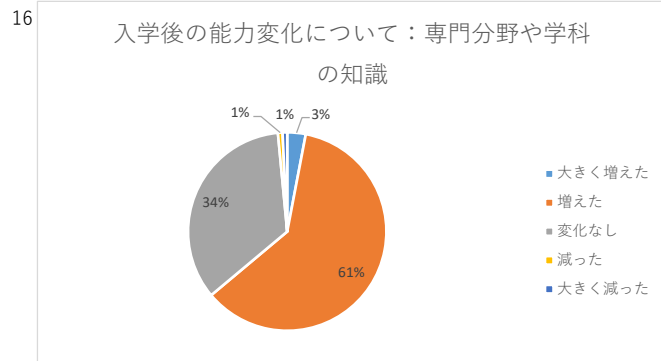

白梅学園大学 学修経験に関するアンケート 2023年度1年次調査集計結果

実施時期：2023年10月
 実施方法：ポータルサイトによるWeb回答。
 実施対象：大学学部1年生
 集計件数：学部133件（対象者数：207名 回答率：64.3%）

白梅学園大学 学修経験に関するアンケート 2023年度1年次調査集計結果

実施時期：2023年10月
 実施方法：ポータルサイトによるWeb回答。
 実施対象：大学学部1年生
 集計件数：学部133件（対象者数：207名 回答率：64.3%）

白梅学園大学 学修経験に関するアンケート 2023年度1年次調査集計結果

実施時期：2023年10月
 実施方法：ポータルサイトによるWeb回答。
 実施対象：大学学部1年生
 集計件数：学部133件（対象者数：207名 回答率：64.3%）

25

大学生活への適応について：大学教員と顔見知りになる

26

大学生活への適応について：他の学生との友情を深める

27

学教育への満足度：日常の関心事と授業内容との関連