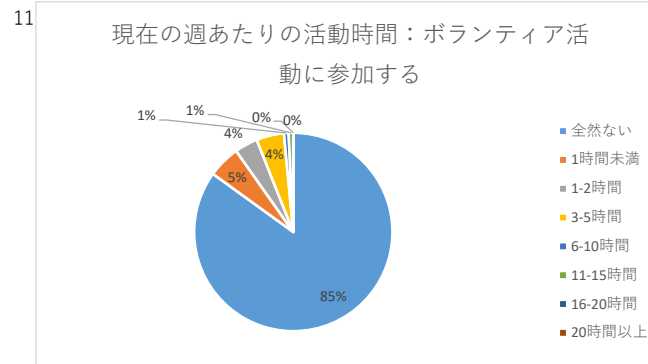

白梅学園大学 学修経験に関するアンケート 2023年度1年次調査集計結果

実施時期：2023年10月
 実施方法：ポータルサイトによるWeb回答。
 実施対象：大学学部1年生
 集計件数：学部133件（対象者数：207名 回答率：64.3%）

白梅学園大学 学修経験に関するアンケート 2023年度1年次調査集計結果

実施時期：2023年10月
 実施方法：ポータルサイトによるWeb回答。
 実施対象：大学学部1年生
 集計件数：学部133件（対象者数：207名 回答率：64.3%）

白梅学園大学 学修経験に関するアンケート 2023年度1年次調査集計結果

実施時期：2023年10月
 実施方法：ポータルサイトによるWeb回答。
 実施対象：大学学部1年生
 集計件数：学部133件（対象者数：207名 回答率：64.3%）

25

大学生活への適応について：大学教員と顔見知りになる

26

大学生活への適応について：他の学生との友情を深める

27

学教育への満足度：日常の関心事と授業内容との関連