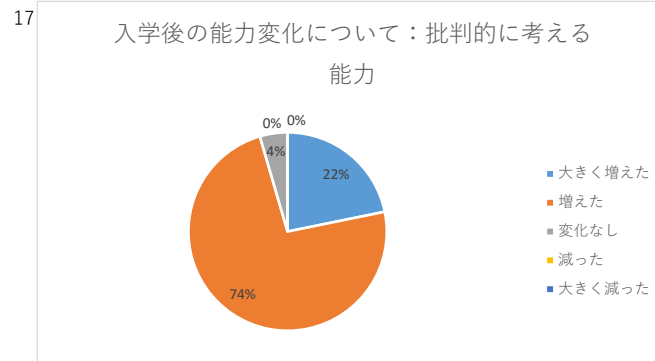

白梅学園大学 学修経験に関するアンケート 2023年度1年次調査集計結果

実施時期：2023年10月
 実施方法：ポータルサイトによるWeb回答。
 実施対象：大学学部1年生
 集計件数：学部133件（対象者数：207名 回答率：64.3%）

白梅学園大学 学修経験に関するアンケート 2023年度1年次調査集計結果

実施時期：2023年10月
 実施方法：ポータルサイトによるWeb回答。
 実施対象：大学学部1年生
 集計件数：学部133件（対象者数：207名 回答率：64.3%）

白梅学園大学 学修経験に関するアンケート 2023年度1年次調査集計結果

実施時期：2023年10月
 実施方法：ポータルサイトによるWeb回答。
 実施対象：大学学部1年生
 集計件数：学部133件（対象者数：207名 回答率：64.3%）

25

大学生活への適応について：大学教員と顔見知りになる

26

大学生活への適応について：他の学生との友情を深める

27

学教育への満足度：日常の関心事と授業内容との関連