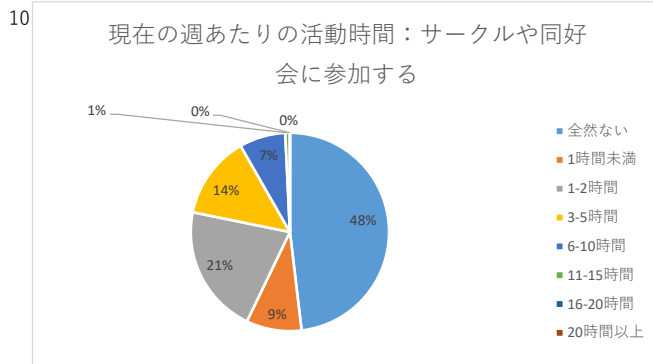

白梅学園大学 学修経験に関するアンケート 2023年度1年次調査集計結果

実施時期：2023年10月
 実施方法：ポータルサイトによるWeb回答。
 実施対象：大学学部1年生
 集計件数：学部133件（対象者数：207名 回答率：64.3%）

白梅学園大学 学修経験に関するアンケート 2023年度1年次調査集計結果

実施時期：2023年10月
 実施方法：ポータルサイトによるWeb回答。
 実施対象：大学学部1年生
 集計件数：学部133件（対象者数：207名 回答率：64.3%）

白梅学園大学 学修経験に関するアンケート 2023年度1年次調査集計結果

実施時期：2023年10月
 実施方法：ポータルサイトによるWeb回答。
 実施対象：大学学部1年生
 集計件数：学部133件（対象者数：207名 回答率：64.3%）

25

大学生活への適応について：大学教員と顔見知りになる

26

大学生活への適応について：他の学生との友情を深める

27

学教育への満足度：日常の関心事と授業内容との関連