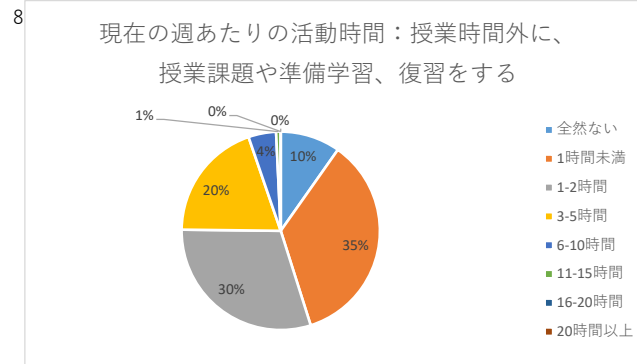

白梅学園大学 学修経験に関するアンケート 2023年度1年次調査集計結果

実施時期：2023年10月
 実施方法：ポータルサイトによるWeb回答。
 実施対象：大学学部1年生
 集計件数：学部133件（対象者数：207名 回答率：64.3%）

白梅学園大学 学修経験に関するアンケート 2023年度1年次調査集計結果

実施時期：2023年10月
 実施方法：ポータルサイトによるWeb回答。
 実施対象：大学学部1年生
 集計件数：学部133件（対象者数：207名 回答率：64.3%）

白梅学園大学 学修経験に関するアンケート 2023年度1年次調査集計結果

実施時期：2023年10月
 実施方法：ポータルサイトによるWeb回答。
 実施対象：大学学部1年生
 集計件数：学部133件（対象者数：207名 回答率：64.3%）

25

大学生活への適応について：大学教員と顔見知りになる

26

大学生活への適応について：他の学生との友情を深める

27

学教育への満足度：日常の関心事と授業内容との関連