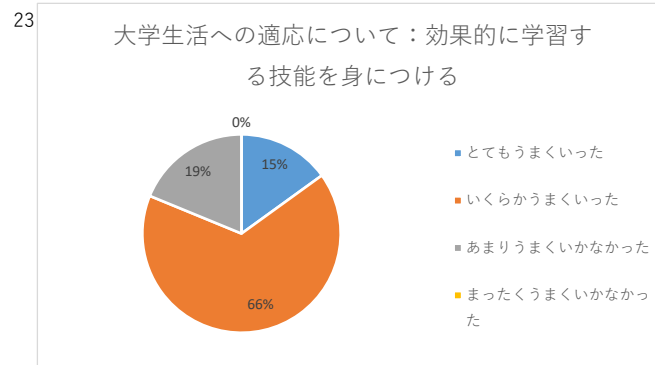

白梅学園大学 学修経験に関するアンケート 2023年度1年次調査集計結果

実施時期：2023年10月
 実施方法：ポータルサイトによるWeb回答。
 実施対象：大学学部1年生
 集計件数：学部133件（対象者数：207名 回答率：64.3%）

白梅学園大学 学修経験に関するアンケート 2023年度1年次調査集計結果

実施時期：2023年10月
 実施方法：ポータルサイトによるWeb回答。
 実施対象：大学学部1年生
 集計件数：学部133件（対象者数：207名 回答率：64.3%）

白梅学園大学 学修経験に関するアンケート 2023年度1年次調査集計結果

実施時期：2023年10月
 実施方法：ポータルサイトによるWeb回答。
 実施対象：大学学部1年生
 集計件数：学部133件（対象者数：207名 回答率：64.3%）

25

大学生活への適応について：大学教員と顔見知りになる

26

大学生活への適応について：他の学生との友情を深める

27

学教育への満足度：日常の関心事と授業内容との関連