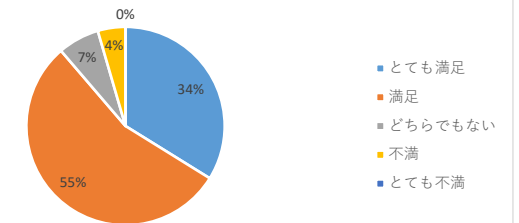

白梅学園大学 学修経験に関するアンケート 2023年度1年次調査集計結果

実施時期：2023年10月
 実施方法：ポータルサイトによるWeb回答。
 実施対象：大学学部1年生
 集計件数：学部133件（対象者数：207名 回答率：64.3%）

25

大学生活への適応について：大学教員と顔見知りになる

26

大学生活への適応について：他の学生との友情を深める

27

学教育への満足度：日常の関心事と授業内容との関連

28

大学教育への満足度：将来の仕事と授業内容の結びつき

29

大学教育への満足度：教員と話をする機会

30

大学教育への満足度：学習支援や個別の学習指導

白梅学園大学 学修経験に関するアンケート 2023年度1年次調査集計結果

実施時期：2023年10月
 実施方法：ポータルサイトによるWeb回答。
 実施対象：大学学部1年生
 集計件数：学部133件（対象者数：207名 回答率：64.3%）