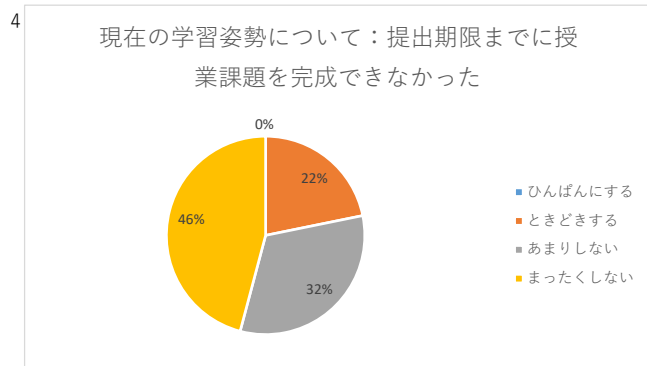

白梅学園大学 学修経験に関するアンケート 2023年度1年次調査集計結果

実施時期：2023年10月
 実施方法：ポータルサイトによるWeb回答。
 実施対象：大学学部1年生
 集計件数：学部133件（対象者数：207名 回答率：64.3%）

白梅学園大学 学修経験に関するアンケート 2023年度1年次調査集計結果

実施時期：2023年10月
 実施方法：ポータルサイトによるWeb回答。
 実施対象：大学学部1年生
 集計件数：学部133件（対象者数：207名 回答率：64.3%）

白梅学園大学 学修経験に関するアンケート 2023年度1年次調査集計結果

実施時期：2023年10月
 実施方法：ポータルサイトによるWeb回答。
 実施対象：大学学部1年生
 集計件数：学部133件（対象者数：207名 回答率：64.3%）

25

大学生活への適応について：大学教員と顔見知りになる

26

大学生活への適応について：他の学生との友情を深める

27

学教育への満足度：日常の関心事と授業内容との関連