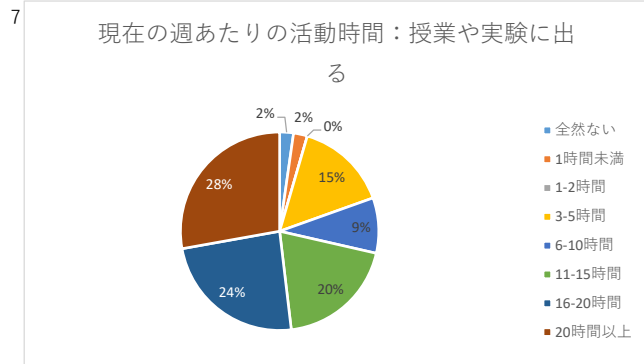

白梅学園大学 学修経験に関するアンケート 2023年度1年次調査集計結果

実施時期：2023年10月
 実施方法：ポータルサイトによるWeb回答。
 実施対象：大学学部1年生
 集計件数：学部133件（対象者数：207名 回答率：64.3%）

白梅学園大学 学修経験に関するアンケート 2023年度1年次調査集計結果

実施時期：2023年10月
 実施方法：ポータルサイトによるWeb回答。
 実施対象：大学学部1年生
 集計件数：学部133件（対象者数：207名 回答率：64.3%）

白梅学園大学 学修経験に関するアンケート 2023年度1年次調査集計結果

実施時期：2023年10月
 実施方法：ポータルサイトによるWeb回答。
 実施対象：大学学部1年生
 集計件数：学部133件（対象者数：207名 回答率：64.3%）

25

大学生活への適応について：大学教員と顔見知りになる

26

大学生活への適応について：他の学生との友情を深める

27

学教育への満足度：日常の関心事と授業内容との関連