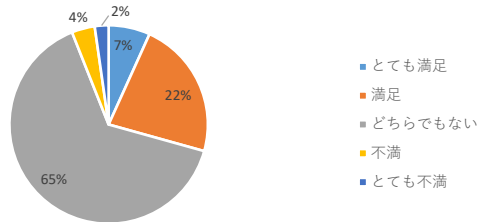

白梅学園大学 学修経験に関するアンケート 2023年度1年次調査集計結果

実施時期：2023年10月
 実施方法：ポータルサイトによるWeb回答。
 実施対象：大学学部1年生
 集計件数：学部133件（対象者数：207名 回答率：64.3%）

25

大学生活への適応について：大学教員と顔見知りになる

26

大学生活への適応について：他の学生との友情を深める

27

学教育への満足度：日常の関心事と授業内容との関連

28

大学教育への満足度：将来の仕事と授業内容の結びつき

29

大学教育への満足度：教員と話をする機会

30

大学教育への満足度：学習支援や個別の学習指導

白梅学園大学 学修経験に関するアンケート 2023年度1年次調査集計結果

実施時期：2023年10月
 実施方法：ポータルサイトによるWeb回答。
 実施対象：大学学部1年生
 集計件数：学部133件（対象者数：207名 回答率：64.3%）

31

大学教育への満足度：他の学生と話をする機会

32

大学教育への満足度：大学のなかでの学生同士の一体感

33

大学教育への満足度：多様な考え方を認め合う雰囲気