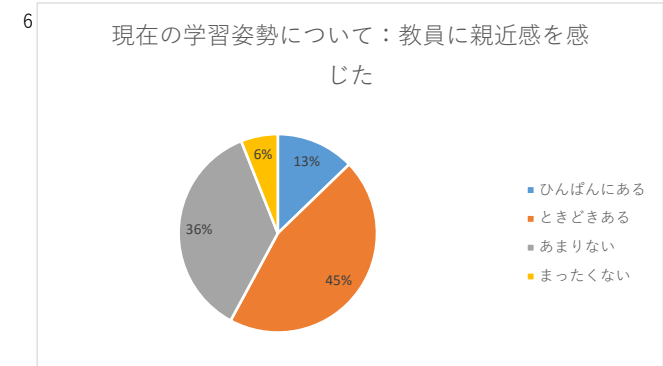

白梅学園大学 学修経験に関するアンケート 2023年度1年次調査集計結果

実施時期：2023年10月
 実施方法：ポータルサイトによるWeb回答。
 実施対象：大学学部1年生
 集計件数：学部133件（対象者数：207名 回答率：64.3%）

白梅学園大学 学修経験に関するアンケート 2023年度1年次調査集計結果

実施時期：2023年10月
 実施方法：ポータルサイトによるWeb回答。
 実施対象：大学学部1年生
 集計件数：学部133件（対象者数：207名 回答率：64.3%）

白梅学園大学 学修経験に関するアンケート 2023年度1年次調査集計結果

実施時期：2023年10月
 実施方法：ポータルサイトによるWeb回答。
 実施対象：大学学部1年生
 集計件数：学部133件（対象者数：207名 回答率：64.3%）

25

大学生活への適応について：大学教員と顔見知りになる

26

大学生活への適応について：他の学生との友情を深める

27

学教育への満足度：日常の関心事と授業内容との関連