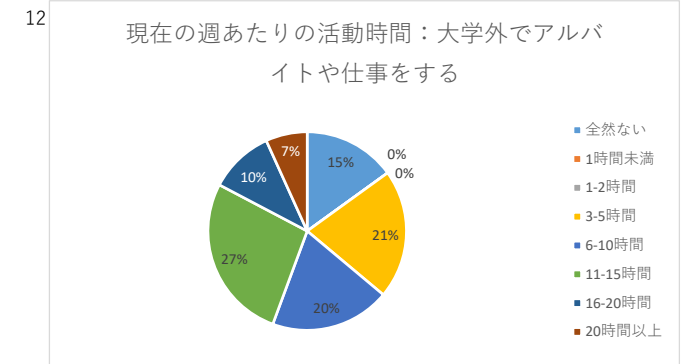

白梅学園大学 学修経験に関するアンケート 2023年度1年次調査集計結果

実施時期：2023年10月
 実施方法：ポータルサイトによるWeb回答。
 実施対象：大学学部1年生
 集計件数：学部133件（対象者数：207名 回答率：64.3%）

白梅学園大学 学修経験に関するアンケート 2023年度1年次調査集計結果

実施時期：2023年10月
 実施方法：ポータルサイトによるWeb回答。
 実施対象：大学学部1年生
 集計件数：学部133件（対象者数：207名 回答率：64.3%）

白梅学園大学 学修経験に関するアンケート 2023年度1年次調査集計結果

実施時期：2023年10月
 実施方法：ポータルサイトによるWeb回答。
 実施対象：大学学部1年生
 集計件数：学部133件（対象者数：207名 回答率：64.3%）

25

大学生活への適応について：大学教員と顔見知りになる

26

大学生活への適応について：他の学生との友情を深める

27

学教育への満足度：日常の関心事と授業内容との関連