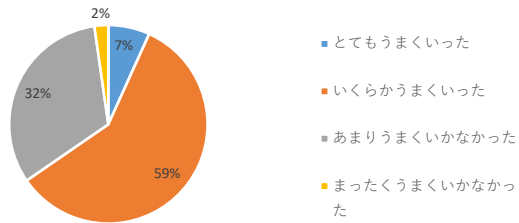

白梅学園大学 学修経験に関するアンケート 2023年度1年次調査集計結果

実施時期：2023年10月
 実施方法：ポータルサイトによるWeb回答。
 実施対象：大学学部1年生
 集計件数：学部133件（対象者数：207名 回答率：64.3%）

白梅学園大学 学修経験に関するアンケート 2023年度1年次調査集計結果

実施時期：2023年10月
 実施方法：ポータルサイトによるWeb回答。
 実施対象：大学学部1年生
 集計件数：学部133件（対象者数：207名 回答率：64.3%）

白梅学園大学 学修経験に関するアンケート 2023年度1年次調査集計結果

実施時期：2023年10月
 実施方法：ポータルサイトによるWeb回答。
 実施対象：大学学部1年生
 集計件数：学部133件（対象者数：207名 回答率：64.3%）

25

大学生活への適応について：大学教員と顔見知りになる

26

大学生活への適応について：他の学生との友情を深める

27

学教育への満足度：日常の関心事と授業内容との関連