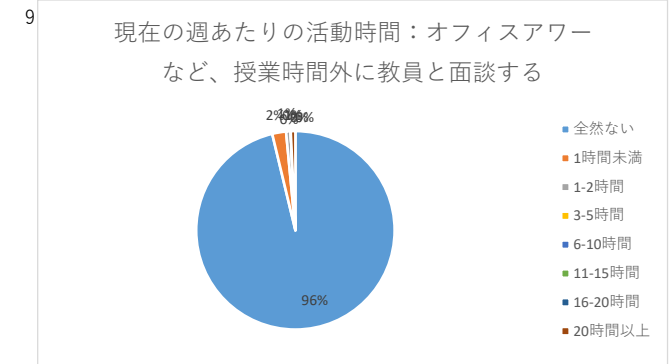

白梅学園大学 学修経験に関するアンケート 2023年度1年次調査集計結果

実施時期：2023年10月
 実施方法：ポータルサイトによるWeb回答。
 実施対象：大学学部1年生
 集計件数：学部133件（対象者数：207名 回答率：64.3%）

白梅学園大学 学修経験に関するアンケート 2023年度1年次調査集計結果

実施時期：2023年10月
 実施方法：ポータルサイトによるWeb回答。
 実施対象：大学学部1年生
 集計件数：学部133件（対象者数：207名 回答率：64.3%）

白梅学園大学 学修経験に関するアンケート 2023年度1年次調査集計結果

実施時期：2023年10月
 実施方法：ポータルサイトによるWeb回答。
 実施対象：大学学部1年生
 集計件数：学部133件（対象者数：207名 回答率：64.3%）

25

大学生活への適応について：大学教員と顔見知りになる

26

大学生活への適応について：他の学生との友情を深める

27

学教育への満足度：日常の関心事と授業内容との関連