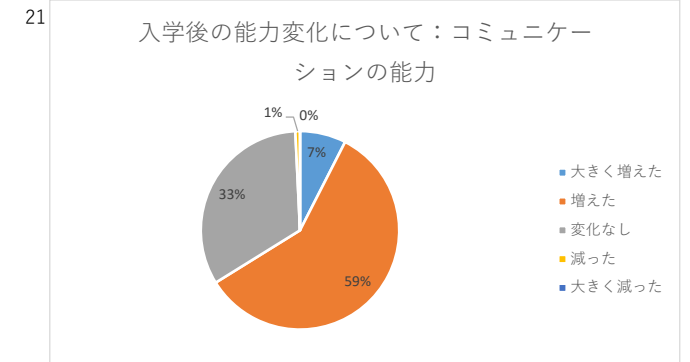

白梅学園大学 学修経験に関するアンケート 2023年度1年次調査集計結果

実施時期：2023年10月
 実施方法：ポータルサイトによるWeb回答。
 実施対象：大学学部1年生
 集計件数：学部133件（対象者数：207名 回答率：64.3%）

白梅学園大学 学修経験に関するアンケート 2023年度1年次調査集計結果

実施時期：2023年10月
 実施方法：ポータルサイトによるWeb回答。
 実施対象：大学学部1年生
 集計件数：学部133件（対象者数：207名 回答率：64.3%）

白梅学園大学 学修経験に関するアンケート 2023年度1年次調査集計結果

実施時期：2023年10月
 実施方法：ポータルサイトによるWeb回答。
 実施対象：大学学部1年生
 集計件数：学部133件（対象者数：207名 回答率：64.3%）

25

大学生活への適応について：大学教員と顔見知りになる

26

大学生活への適応について：他の学生との友情を深める

27

学教育への満足度：日常の関心事と授業内容との関連