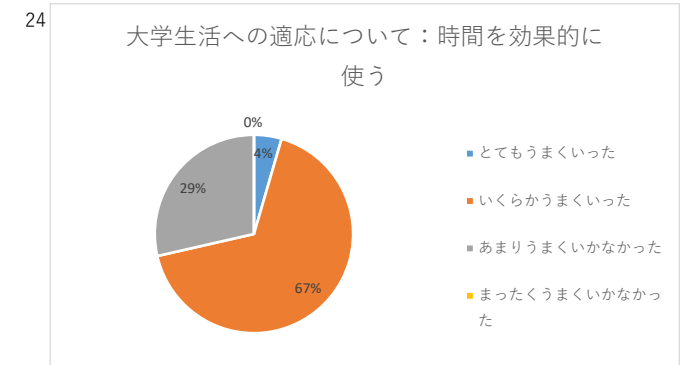

白梅学園大学 学修経験に関するアンケート 2023年度1年次調査集計結果

実施時期：2023年10月
 実施方法：ポータルサイトによるWeb回答。
 実施対象：大学学部1年生
 集計件数：学部133件（対象者数：207名 回答率：64.3%）

白梅学園大学 学修経験に関するアンケート 2023年度1年次調査集計結果

実施時期：2023年10月
 実施方法：ポータルサイトによるWeb回答。
 実施対象：大学学部1年生
 集計件数：学部133件（対象者数：207名 回答率：64.3%）

白梅学園大学 学修経験に関するアンケート 2023年度1年次調査集計結果

実施時期：2023年10月
 実施方法：ポータルサイトによるWeb回答。
 実施対象：大学学部1年生
 集計件数：学部133件（対象者数：207名 回答率：64.3%）

25

大学生活への適応について：大学教員と顔見知りになる

26

大学生活への適応について：他の学生との友情を深める

27

学教育への満足度：日常の関心事と授業内容との関連