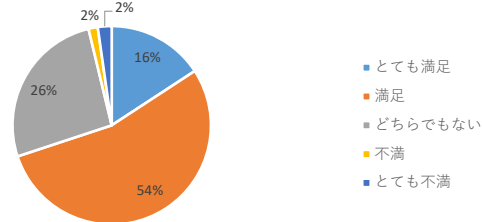

白梅学園大学 学修経験に関するアンケート 2023年度1年次調査集計結果

実施時期：2023年10月
 実施方法：ポータルサイトによるWeb回答。
 実施対象：大学学部1年生
 集計件数：学部133件（対象者数：207名 回答率：64.3%）

25

大学生活への適応について：大学教員と顔見知りになる

26

大学生活への適応について：他の学生との友情を深める

27

学教育への満足度：日常の関心事と授業内容との関連

28

大学教育への満足度：将来の仕事と授業内容の結びつき

29

大学教育への満足度：教員と話をする機会

30

大学教育への満足度：学習支援や個別の学習指導

白梅学園大学 学修経験に関するアンケート 2023年度1年次調査集計結果

実施時期：2023年10月
 実施方法：ポータルサイトによるWeb回答。
 実施対象：大学学部1年生
 集計件数：学部133件（対象者数：207名 回答率：64.3%）

31

大学教育への満足度：他の学生と話をする機会

32

大学教育への満足度：大学のなかでの学生同士の一体感

33

大学教育への満足度：多様な考え方を認め合う雰囲気