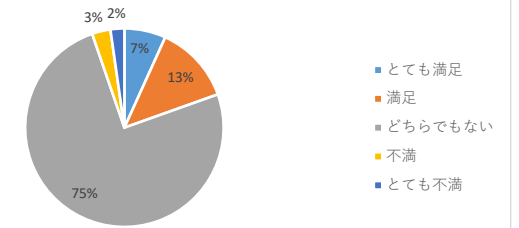

白梅学園大学 学修経験に関するアンケート 2023年度1年次調査集計結果

実施時期：2023年10月
 実施方法：ポータルサイトによるWeb回答。
 実施対象：大学学部1年生
 集計件数：学部133件（対象者数：207名 回答率：64.3%）

25

大学生活への適応について：大学教員と顔見知りになる

26

大学生活への適応について：他の学生との友情を深める

27

学教育への満足度：日常の関心事と授業内容との関連

28

大学教育への満足度：将来の仕事と授業内容の結びつき

29

大学教育への満足度：教員と話をする機会

30

大学教育への満足度：学習支援や個別の学習指導

白梅学園大学 学修経験に関するアンケート 2023年度1年次調査集計結果

実施時期：2023年10月
 実施方法：ポータルサイトによるWeb回答。
 実施対象：大学学部1年生
 集計件数：学部133件（対象者数：207名 回答率：64.3%）

31

大学教育への満足度：他の学生と話をする機会

32

大学教育への満足度：大学のなかでの学生同士の一体感

33

大学教育への満足度：多様な考え方を認め合う雰囲気