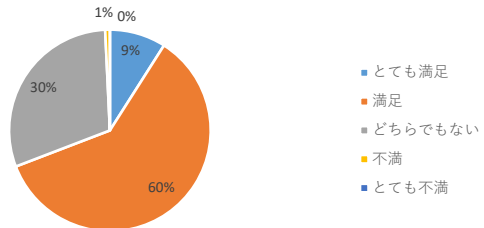

白梅学園大学 学修経験に関するアンケート 2023年度1年次調査集計結果

実施時期：2023年10月
 実施方法：ポータルサイトによるWeb回答。
 実施対象：大学学部1年生
 集計件数：学部133件（対象者数：207名 回答率：64.3%）

25

大学生活への適応について：大学教員と顔見知りになる

26

大学生活への適応について：他の学生との友情を深める

27

学教育への満足度：日常の関心事と授業内容との関連

28

大学教育への満足度：将来の仕事と授業内容の結びつき

29

大学教育への満足度：教員と話をする機会

30

大学教育への満足度：学習支援や個別の学習指導

白梅学園大学 学修経験に関するアンケート 2023年度1年次調査集計結果

実施時期：2023年10月
 実施方法：ポータルサイトによるWeb回答。
 実施対象：大学学部1年生
 集計件数：学部133件（対象者数：207名 回答率：64.3%）