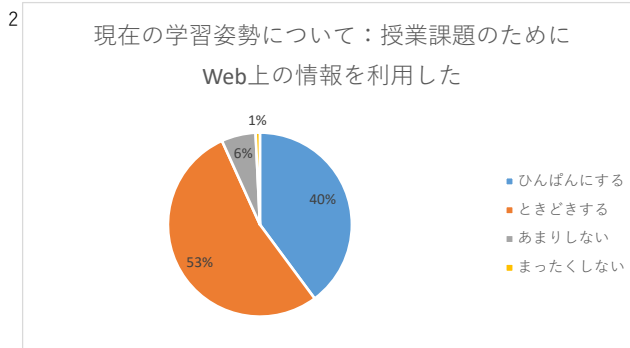

白梅学園大学 学修経験に関するアンケート 2023年度1年次調査集計結果

実施時期：2023年10月
 実施方法：ポータルサイトによるWeb回答。
 実施対象：大学学部1年生
 集計件数：学部133件（対象者数：207名 回答率：64.3%）

白梅学園大学 学修経験に関するアンケート 2023年度1年次調査集計結果

実施時期：2023年10月
 実施方法：ポータルサイトによるWeb回答。
 実施対象：大学学部1年生
 集計件数：学部133件（対象者数：207名 回答率：64.3%）

白梅学園大学 学修経験に関するアンケート 2023年度1年次調査集計結果

実施時期：2023年10月
 実施方法：ポータルサイトによるWeb回答。
 実施対象：大学学部1年生
 集計件数：学部133件（対象者数：207名 回答率：64.3%）

25

大学生活への適応について：大学教員と顔見知りになる

26

大学生活への適応について：他の学生との友情を深める

27

学教育への満足度：日常の関心事と授業内容との関連