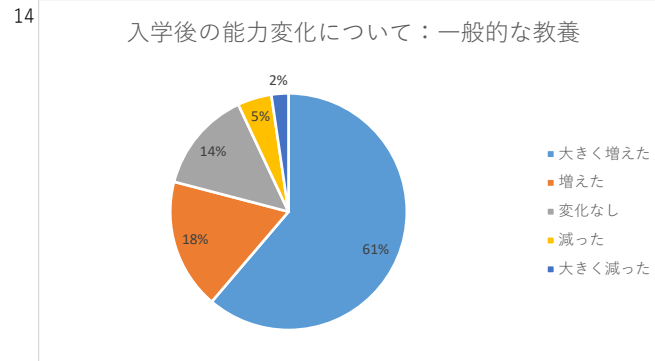

白梅学園大学 学修経験に関するアンケート 2023年度1年次調査集計結果

実施時期：2023年10月
 実施方法：ポータルサイトによるWeb回答。
 実施対象：大学学部1年生
 集計件数：学部133件（対象者数：207名 回答率：64.3%）

白梅学園大学 学修経験に関するアンケート 2023年度1年次調査集計結果

実施時期：2023年10月
 実施方法：ポータルサイトによるWeb回答。
 実施対象：大学学部1年生
 集計件数：学部133件（対象者数：207名 回答率：64.3%）

白梅学園大学 学修経験に関するアンケート 2023年度1年次調査集計結果

実施時期：2023年10月
 実施方法：ポータルサイトによるWeb回答。
 実施対象：大学学部1年生
 集計件数：学部133件（対象者数：207名 回答率：64.3%）

25

大学生活への適応について：大学教員と顔見知りになる

26

大学生活への適応について：他の学生との友情を深める

27

学教育への満足度：日常の関心事と授業内容との関連