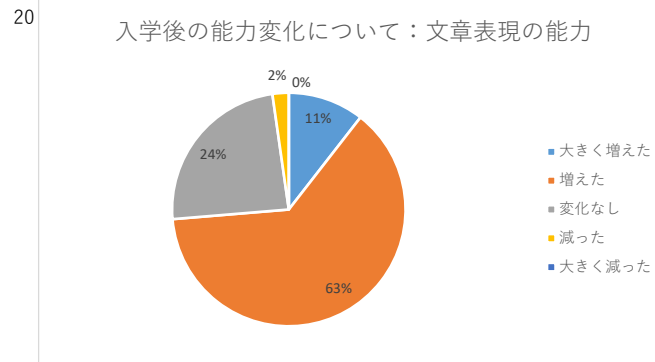

白梅学園大学 学修経験に関するアンケート 2023年度1年次調査集計結果

実施時期：2023年10月
 実施方法：ポータルサイトによるWeb回答。
 実施対象：大学学部1年生
 集計件数：学部133件（対象者数：207名 回答率：64.3%）

白梅学園大学 学修経験に関するアンケート 2023年度1年次調査集計結果

実施時期：2023年10月
 実施方法：ポータルサイトによるWeb回答。
 実施対象：大学学部1年生
 集計件数：学部133件（対象者数：207名 回答率：64.3%）

白梅学園大学 学修経験に関するアンケート 2023年度1年次調査集計結果

実施時期：2023年10月
 実施方法：ポータルサイトによるWeb回答。
 実施対象：大学学部1年生
 集計件数：学部133件（対象者数：207名 回答率：64.3%）

25

大学生活への適応について：大学教員と顔見知りになる

26

大学生活への適応について：他の学生との友情を深める

27

学教育への満足度：日常の関心事と授業内容との関連