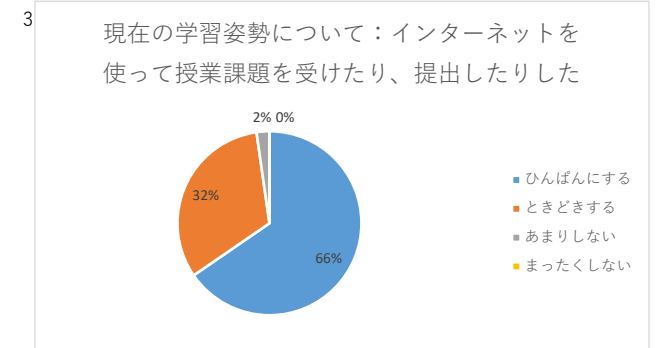

白梅学園大学 学修経験に関するアンケート 2023年度1年次調査集計結果

実施時期：2023年10月
 実施方法：ポータルサイトによるWeb回答。
 実施対象：大学学部1年生
 集計件数：学部133件（対象者数：207名 回答率：64.3%）

白梅学園大学 学修経験に関するアンケート 2023年度1年次調査集計結果

実施時期：2023年10月
 実施方法：ポータルサイトによるWeb回答。
 実施対象：大学学部1年生
 集計件数：学部133件（対象者数：207名 回答率：64.3%）

白梅学園大学 学修経験に関するアンケート 2023年度1年次調査集計結果

実施時期：2023年10月
 実施方法：ポータルサイトによるWeb回答。
 実施対象：大学学部1年生
 集計件数：学部133件（対象者数：207名 回答率：64.3%）

25

大学生活への適応について：大学教員と顔見知りになる

26

大学生活への適応について：他の学生との友情を深める

27

学教育への満足度：日常の関心事と授業内容との関連