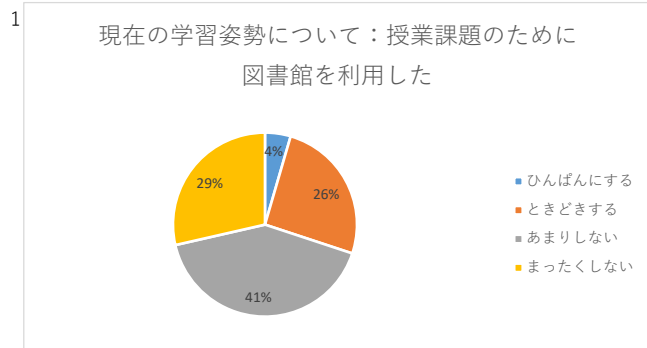

白梅学園大学 学修経験に関するアンケート 2023年度1年次調査集計結果

実施時期：2023年10月
 実施方法：ポータルサイトによるWeb回答。
 実施対象：大学学部1年生
 集計件数：学部133件（対象者数：207名 回答率：64.3%）

白梅学園大学 学修経験に関するアンケート 2023年度1年次調査集計結果

実施時期：2023年10月
 実施方法：ポータルサイトによるWeb回答。
 実施対象：大学学部1年生
 集計件数：学部133件（対象者数：207名 回答率：64.3%）

白梅学園大学 学修経験に関するアンケート 2023年度1年次調査集計結果

実施時期：2023年10月
 実施方法：ポータルサイトによるWeb回答。
 実施対象：大学学部1年生
 集計件数：学部133件（対象者数：207名 回答率：64.3%）

25

大学生活への適応について：大学教員と顔見知りになる

26

大学生活への適応について：他の学生との友情を深める

27

学教育への満足度：日常の関心事と授業内容との関連