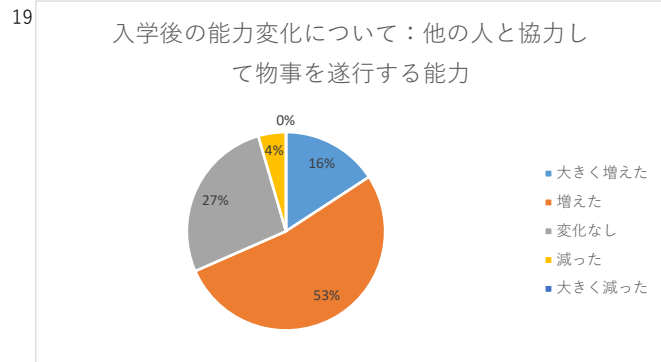

白梅学園大学 学修経験に関するアンケート 2023年度1年次調査集計結果

実施時期：2023年10月
 実施方法：ポータルサイトによるWeb回答。
 実施対象：大学学部1年生
 集計件数：学部133件（対象者数：207名 回答率：64.3%）

白梅学園大学 学修経験に関するアンケート 2023年度1年次調査集計結果

実施時期：2023年10月
 実施方法：ポータルサイトによるWeb回答。
 実施対象：大学学部1年生
 集計件数：学部133件（対象者数：207名 回答率：64.3%）

白梅学園大学 学修経験に関するアンケート 2023年度1年次調査集計結果

実施時期：2023年10月
 実施方法：ポータルサイトによるWeb回答。
 実施対象：大学学部1年生
 集計件数：学部133件（対象者数：207名 回答率：64.3%）

25

大学生活への適応について：大学教員と顔見知りになる

26

大学生活への適応について：他の学生との友情を深める

27

学教育への満足度：日常の関心事と授業内容との関連