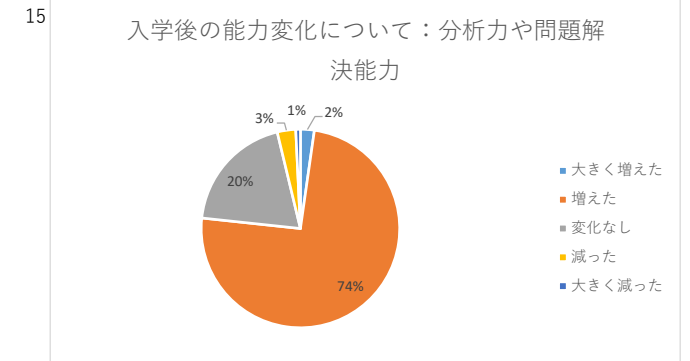

白梅学園大学 学修経験に関するアンケート 2023年度1年次調査集計結果

実施時期：2023年10月
 実施方法：ポータルサイトによるWeb回答。
 実施対象：大学学部1年生
 集計件数：学部133件（対象者数：207名 回答率：64.3%）

白梅学園大学 学修経験に関するアンケート 2023年度1年次調査集計結果

実施時期：2023年10月
 実施方法：ポータルサイトによるWeb回答。
 実施対象：大学学部1年生
 集計件数：学部133件（対象者数：207名 回答率：64.3%）

白梅学園大学 学修経験に関するアンケート 2023年度1年次調査集計結果

実施時期：2023年10月
 実施方法：ポータルサイトによるWeb回答。
 実施対象：大学学部1年生
 集計件数：学部133件（対象者数：207名 回答率：64.3%）

25

大学生活への適応について：大学教員と顔見知りになる

26

大学生活への適応について：他の学生との友情を深める

27

学教育への満足度：日常の関心事と授業内容との関連