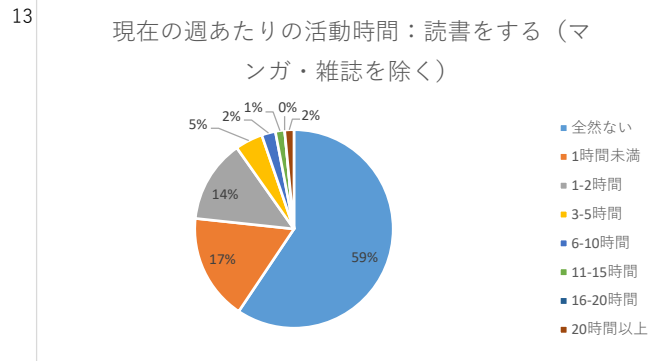

白梅学園大学 学修経験に関するアンケート 2023年度1年次調査集計結果

実施時期：2023年10月
 実施方法：ポータルサイトによるWeb回答。
 実施対象：大学学部1年生
 集計件数：学部133件（対象者数：207名 回答率：64.3%）

白梅学園大学 学修経験に関するアンケート 2023年度1年次調査集計結果

実施時期：2023年10月
 実施方法：ポータルサイトによるWeb回答。
 実施対象：大学学部1年生
 集計件数：学部133件（対象者数：207名 回答率：64.3%）

白梅学園大学 学修経験に関するアンケート 2023年度1年次調査集計結果

実施時期：2023年10月
 実施方法：ポータルサイトによるWeb回答。
 実施対象：大学学部1年生
 集計件数：学部133件（対象者数：207名 回答率：64.3%）

25

大学生活への適応について：大学教員と顔見知りになる

26

大学生活への適応について：他の学生との友情を深める

27

学教育への満足度：日常の関心事と授業内容との関連